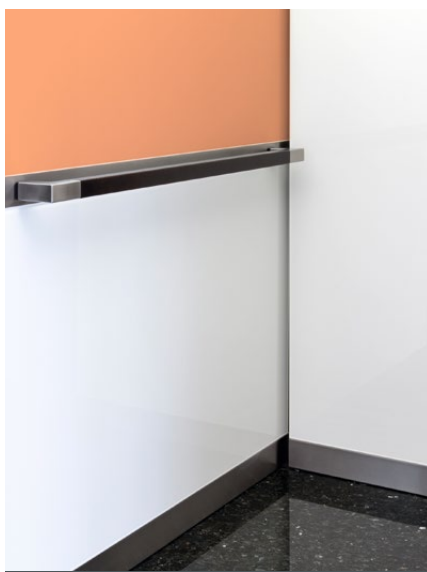

# Kabinenwände

Zur Auswahl stehen verschiedene Stahlblech, Edelstahl- und Glas-Oberflächen.

Feinblech PLADUR erhältlich in Grauweiß (RAL 9002) und Weißaluminium (RAL 9006)

Edelstahl Karo

Edelstahl Leder

Edelstahl Raute

Edelstahl Leinen

Strukturiertes Edelstahl oder schlicht in geschliffen 240 Korn

Wandverkleidung aus 6 mm starkem ESG

Mehrfarbige ESG-Wandverkleidung

Glas-Wandverkleidungen sind in allen RAL-Farbtönen realisierbar.

# Decken

Decken in den verschiedensten Ausführungen. Die energiesparende Beleuchtung setzt Ihre Kabine stets ins rechte Licht, ob als Punktstrahler oder Flächenleuchte (auf Wunsch dimmbar). Und für den exklusiven Look eine abgehängte Glasdecke mit Edelstahl-Punkthaltern.

Lichtdecke vollflächig oder geteilt

Moduldecke mit LED-Stripes hinter Plexiglas

Moduldecke mit 4 oder 6 LED-Spots

Moduldecke mit unregelmäßiger Lochung

Decke mit LED-Panel 300 x 300 mm (optional dimmbar)

Abgehängte Decke mit blickdichtem Glas