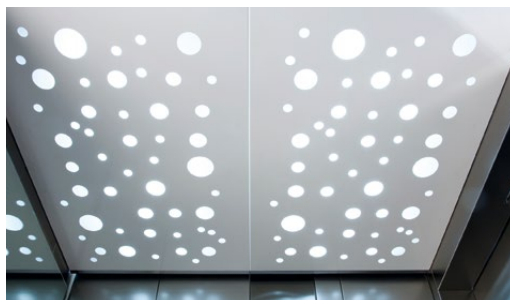

# Kabinenwände

Zur Auswahl stehen verschiedene Stahlblech, Edelstahl- und Glas-Oberflächen.

Feinblech PLADUR erhältlich in Grauweiß (RAL 9002) und Weißaluminium (RAL 9006)

Edelstahl Karo

Edelstahl Leder

Edelstahl Raute

Edelstahl Leinen

Strukturiertes Edelstahl oder schlicht in geschliffen 240 Korn

Wandverkleidung aus 6 mm starkem ESG

Mehrfarbige ESG-Wandverkleidung

Glas-Wandverkleidungen sind in allen RAL-Farbtönen realisierbar.

# Decken

Decken in den verschiedensten Ausführungen. Die energiesparende Beleuchtung setzt Ihre Kabine stets ins rechte Licht, ob als Punktstrahler oder Flächenleuchte (auf Wunsch dimmbar). Und für den exklusiven Look eine abgehängte Glasdecke mit Edelstahl-Punkthaltern.

Lichtdecke vollflächig oder geteilt

Moduldecke mit LED-Stripes hinter Plexiglas

Moduldecke mit 4 oder 6 LED-Spots

Moduldecke mit unregelmäßiger Lochung

Decke mit LED-Panel 300 x 300 mm (optional dimmbar)

Abgehängte Decke mit blickdichtem Glas