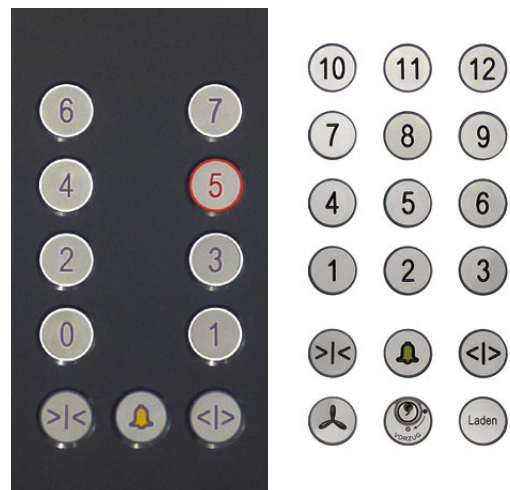

# Kabinenausstattung

Handläufe sind einseitig, zweiseitig, dreiseitig sowie einzeln oder in den Ecken miteinander verbunden erhältlich. Lieferbar in Edelstahl- oder Holzausführung. Waagerechte Tableaus lassen sich in die Handläufe integrieren.

Edelstahl geschliffen Korn 240

Edelstahl geschliffen Korn 240 mit Echtholz

inkl. Wandbogen konform zur EN 81-70

Tube-Tableau in Edelstahl

Behindertengerechtes Tableau mit Großflächentaster

Schutzleisten in Edelstahl

Schutzleisten in Holzausführung

# Bedien- und Anzeigeelemente

Taster, Anzeigeelemente sowie Tableaus mit seitlicher Effektbeleuchtung. Die Tasterquittierung ist in Weiß, Grün, Rot und Blau erhältlich.

Taster eckig

Taster rund

Das Tableau in der Kabine wahlweise mit oder ohne seitlicher Beleuchtung, auf Wunsch auch mit Multimedia-TFT-Bildschirm von 4,3" bis 19".